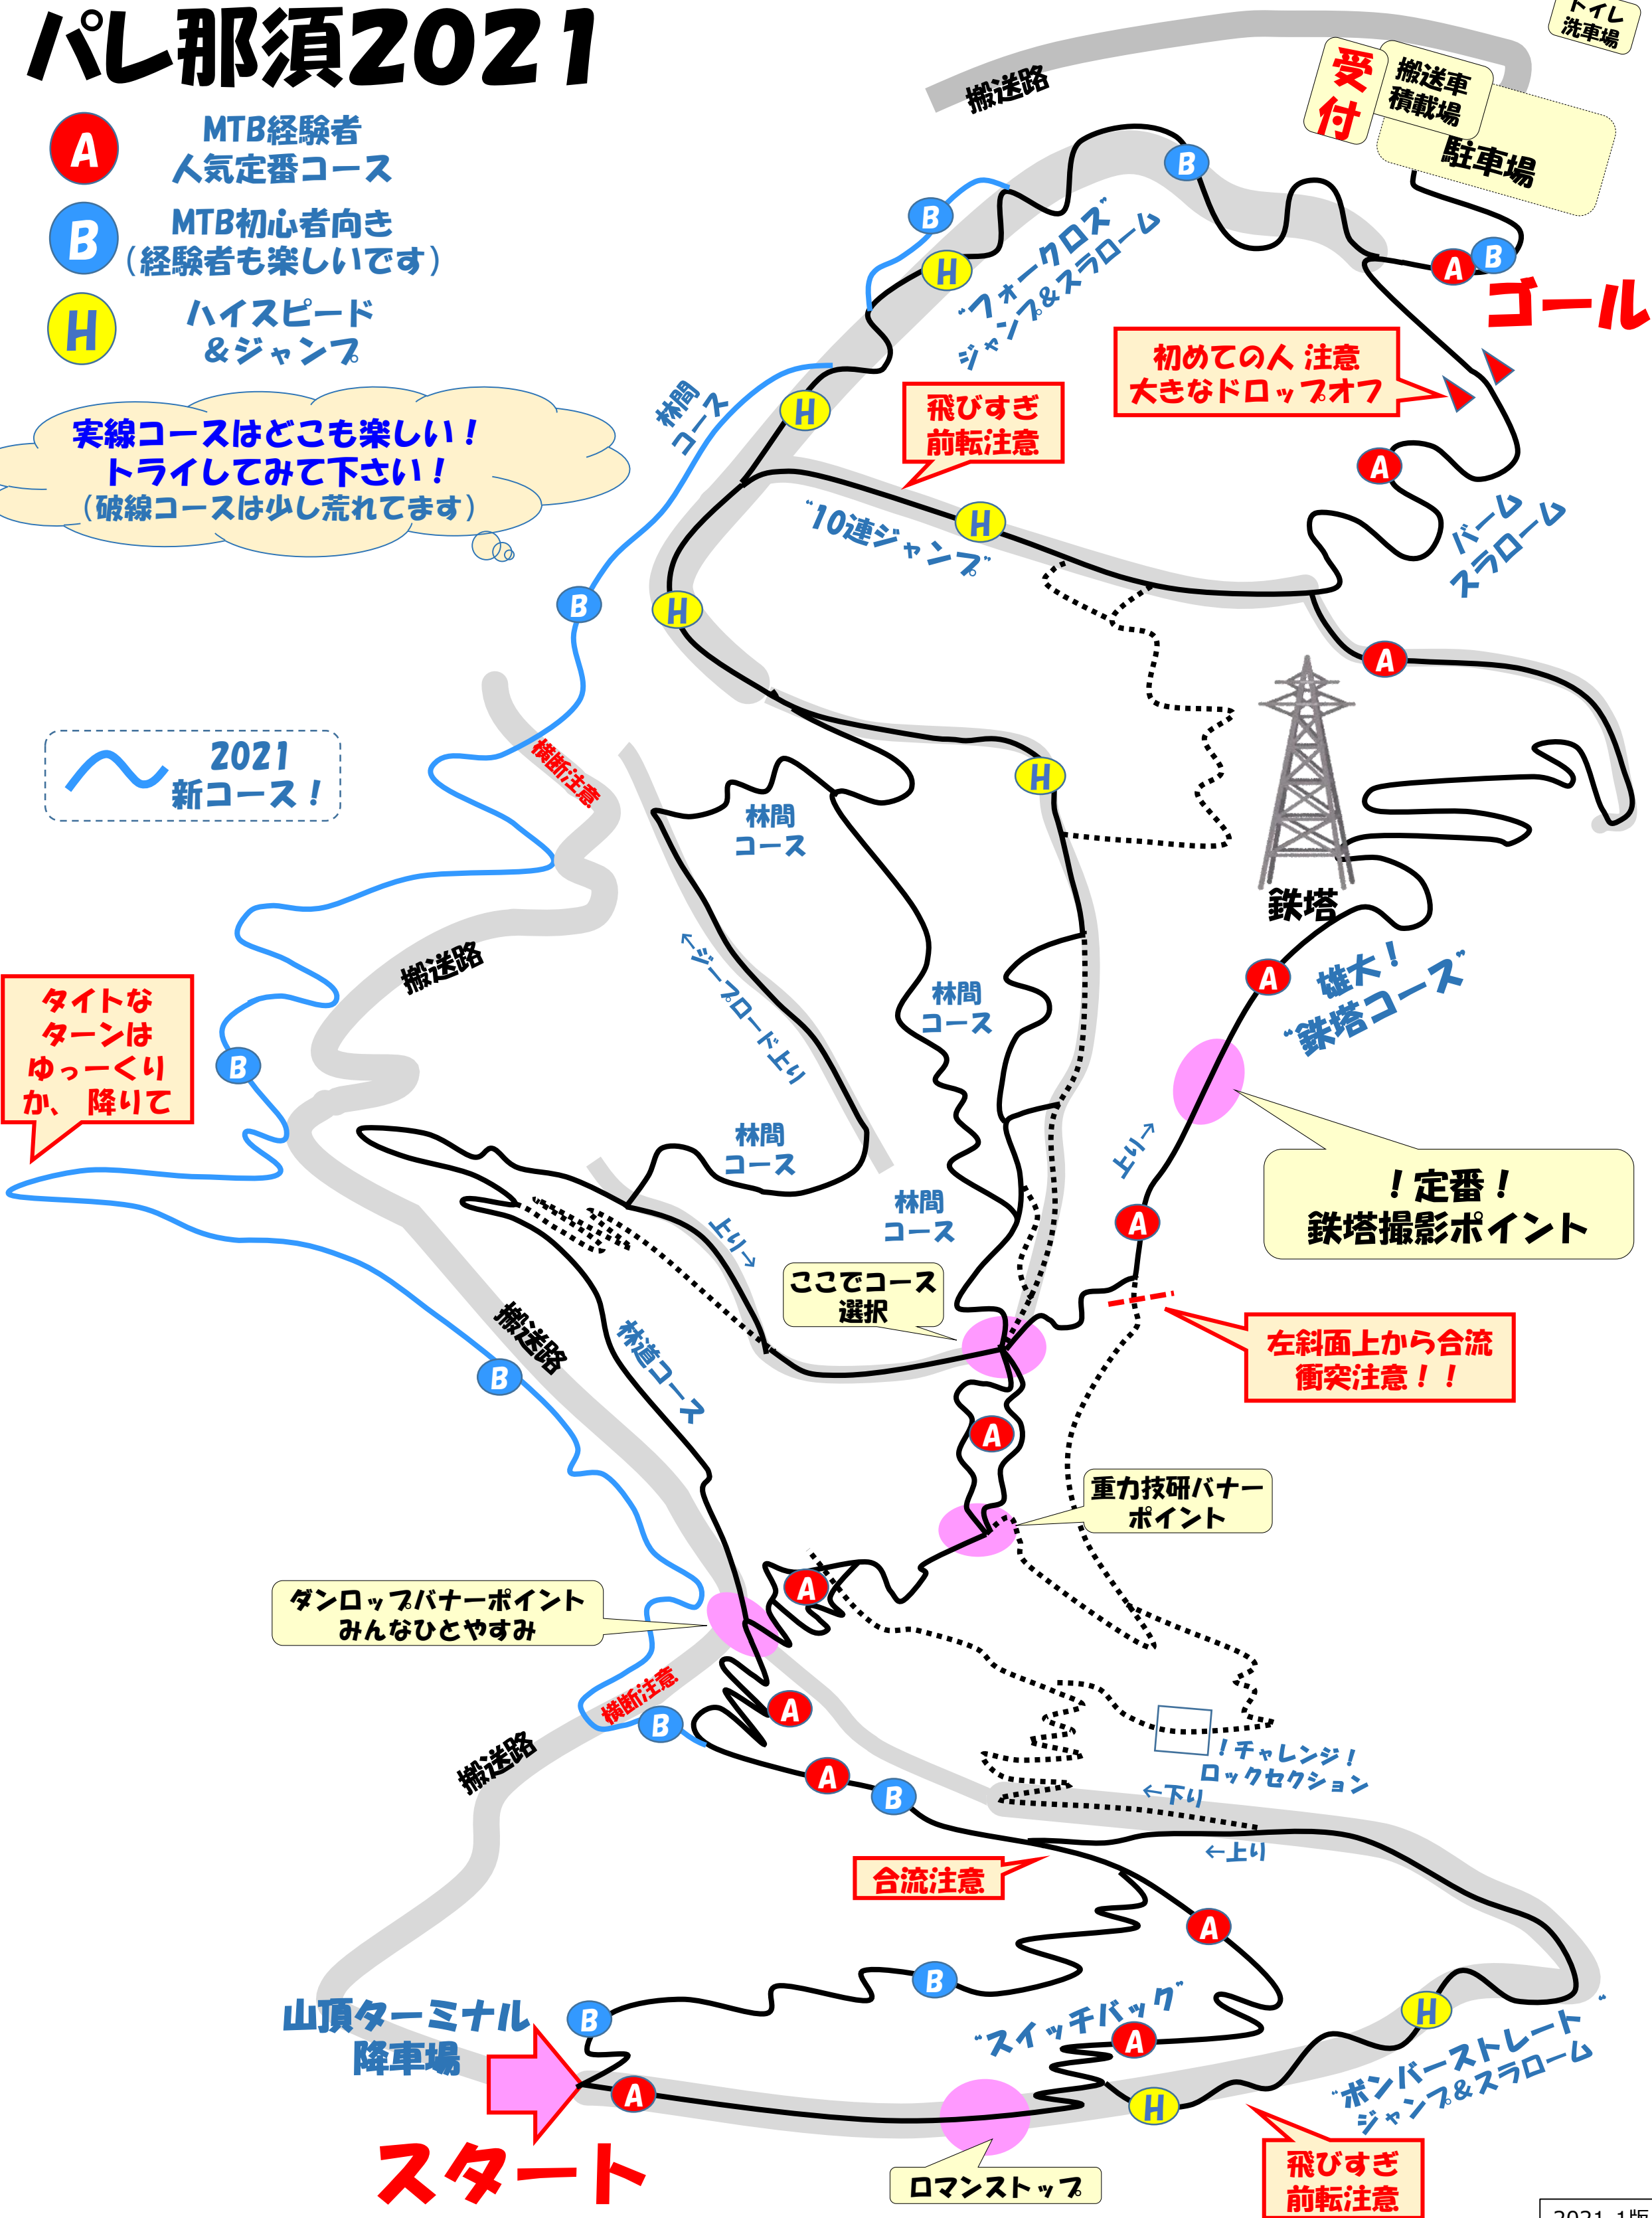

パレ那須2021

- A** MTB経験者
人気定番コース
- B** MTB初心者向き
(経験者も楽しいです)
- H** ハイスピード
&ジャンプ

実線コースはどこも楽しい!
トライしてみてください!
(破線コースは少し荒れてます)

2021
新コース!

タイトな
ターンは
ゆっくりか、降りて

**!定番!
铁塔撮影ポイント**

左斜面上から合流
衝突注意!!

重力技研バナー
ポイント

ダンロップバナーポイント
みんなひとやすみ

合流注意

飛びすぎ
前転注意

ロマンストップ