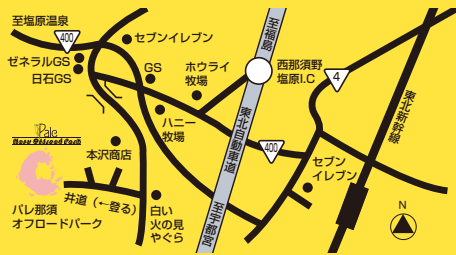

## ショートダウンヒルレース イン パレ那須

開催地	パレ那須オフロードパーク 栃木県那須塩原市宇都野1695-37
開催日	2017年4月23日(日)
主催者	パレ那須ダウンヒル実行委員会 栃木県マウンテンバイク協会 パレ那須オフロードパーク
募集開始	2017年3月中旬から
参加定員	先着100名
募集締切	2017年4月15日(土)まで ※期日でも、募集定員になり次第締め切ります。ご了承ください。
内容	2ヒートタイムトライアル(ベストタイム制)
参加費	各クラス:5,000円 ※搬送料別、レース当日のパーク入場料及び駐車料を含む ※搬送チケットは当日受付にて販売します。1回500円
お申込み	「Peatix」にてお申し込みください。 <a href="http://ptix.co/2meDZyo">http://ptix.co/2meDZyo</a>

レースの最新情報は栃木県マウンテンバイク協会のFacebook  
<https://www.facebook.com/tochigimtb/>をチェック!!

アクセス：インターから車で約20分

「パレ那須」HP [www.palenasu.com](http://www.palenasu.com)

パレ那須の入口(県道30号線からの入り口)  
google map 36.92314, 139.901286を検索  
緯度、経度 +36°55'23.30", +139°54'4.63"